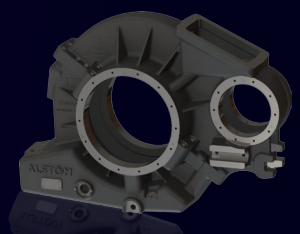

good ideas create future

Kovis is leader in design & production of brake discs, bearing housing, axle boxes and various parts of the railway industry and other industry sectors.

Kovis ist eine europäischer Hersteller von verschiedenen Bahnkomponenten wie Bremsscheiben und Lagergehäuse für Personen- oder Güterwagen und weiterhin von anderen Metallteilen für die Bahn- oder andere Industriesektoren.

Brake disc

Axle Box

Spare part for railway

www.kovis-group.com