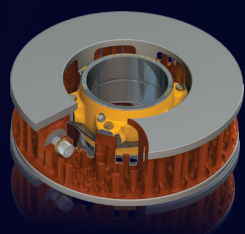

good ideas create future

Kovis is leader in design & production of brake discs, bearing housing, axle boxes and various parts of the railway industry and other industry sectors.

Kovis ist eine europäischer Hersteller von verschiedenen Bahnkomponenten wie Bremsscheiben und Lagergehäuse für Personen- oder Güterwagen und weiterhin von anderen Metallteilen für die Bahn- oder andere Industriesektoren.

Brake disc

Axle Box

Spare part for railway

www.kovis-group.com